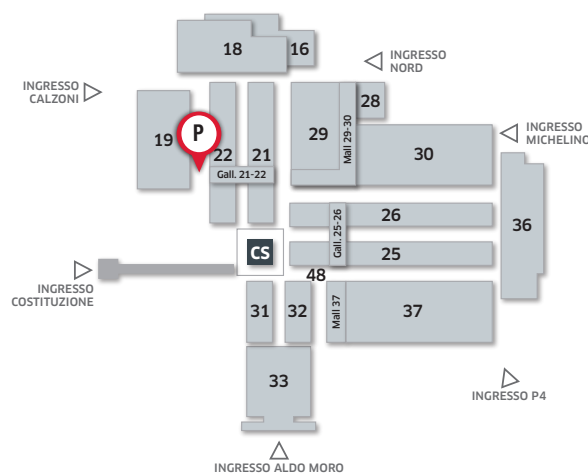

CERSAIE
Bologna - Italy

Spazi pubblicitari

POSIZIONE **INTERNO SALONE**

TIPO

P

23-27 / 09 / 2024

cod. **102011211**

POSIZIONI SPAZI PUBBLICITARI

Due standard monofacciali in telo traforato, collocato sul percorso pedonale di collegamento tra i padiglioni 19/22.

Prezzo € 5.500,00

2 STENDARDI MONOFACCIALI

Dimensioni: **4 x 4 m (cad.)** (base x altezza)
Formato file: **vettoriale** alta risoluzione **300 dpi**